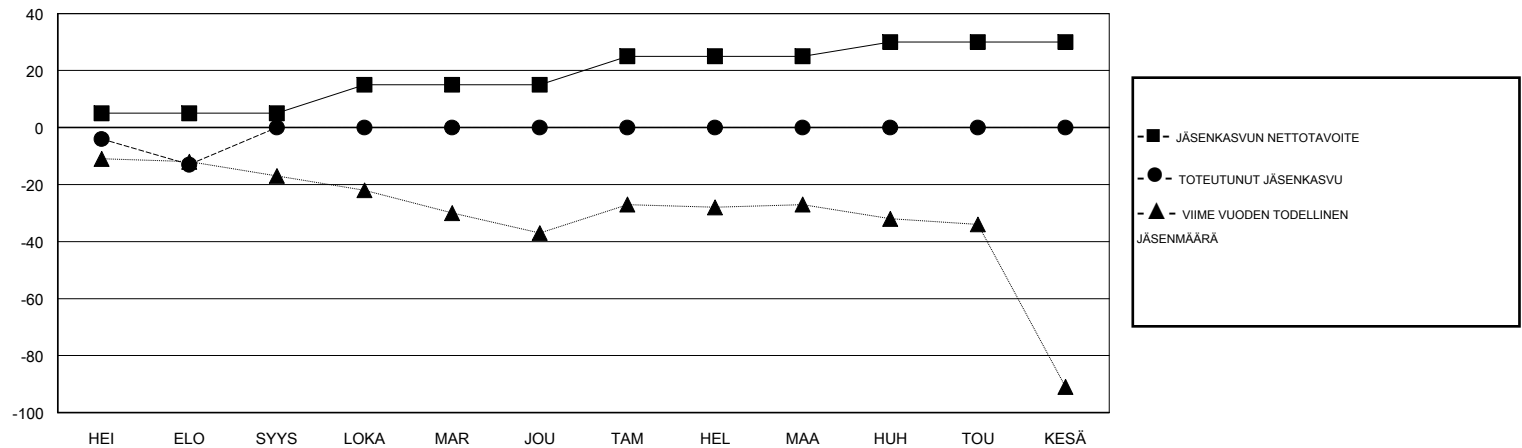

MONTHLY MEMBERSHIP PROGRESS REPORT

District 107 E

Results as of: 08/31/2018

GMT: ANTTI FORSELL

SIJAINI FINLAND

GMT VAALIPIIRI

Klubit				jäsentä			
TULOKSET 2018-2019				TULOKSET 2018-2019			
NELJÄNNES	UUDEN KLUBIN TAVOITE	UUDET KLUBIT	LOPETETUT KLUBIT	NELJÄNNES	JÄSENKASVUN NETTOTAVOITE	TOTEUTUNUT JÄSENKASVU	POISTETUT JÄSENET (mukaan lukien siirrot)
HEI/ELO/SYYS	1	0	0	HEI/ELO/SYYS	5	4	16
LOKA/MAR/JOU	0	0	0	LOKA/MAR/JOU	10	0	0
TAM/HEL/MAA	1	0	0	TAM/HEL/MAA	10	0	0
HUH/TOU/KESÄ	0	0	0	HUH/TOU/KESÄ	5	0	0

TAVOITTEET JA UUDET KLUBIT, KUMULATIIVINEN

TAVOITTEET JA JÄSENET, KUMULATIIVINEN

LAKKAUTETUT KLUBIT: 0	3 CLUBS OF 82 LISÄNNYT YHDEN TAI USEAMMAN UUTTA JÄSENTÄ	SUKUPUOLIJAKAUMA MIES 1,484 (77.66%) NAINEN 427 (22.34%) Naispuolisten jäsenten prosenttiosuuden tavoite toimivuonna: 25%
ERONNEET JÄSENET	KLIKKAA TÄSTÄ NÄHDÄKSESI KUMULATIIVISET JÄSENTIEDOT	PERHEJÄSENIÄ YHTEENSÄ 52 PERHEJÄSENET, JOTKA MAKSAVAT PUOLET JÄSENMAKSUSTA 26
KUOLLUT 3		
KLUBI LAKKAUTETTU 0		
MUUT 13		
YHTEENSÄ 16		