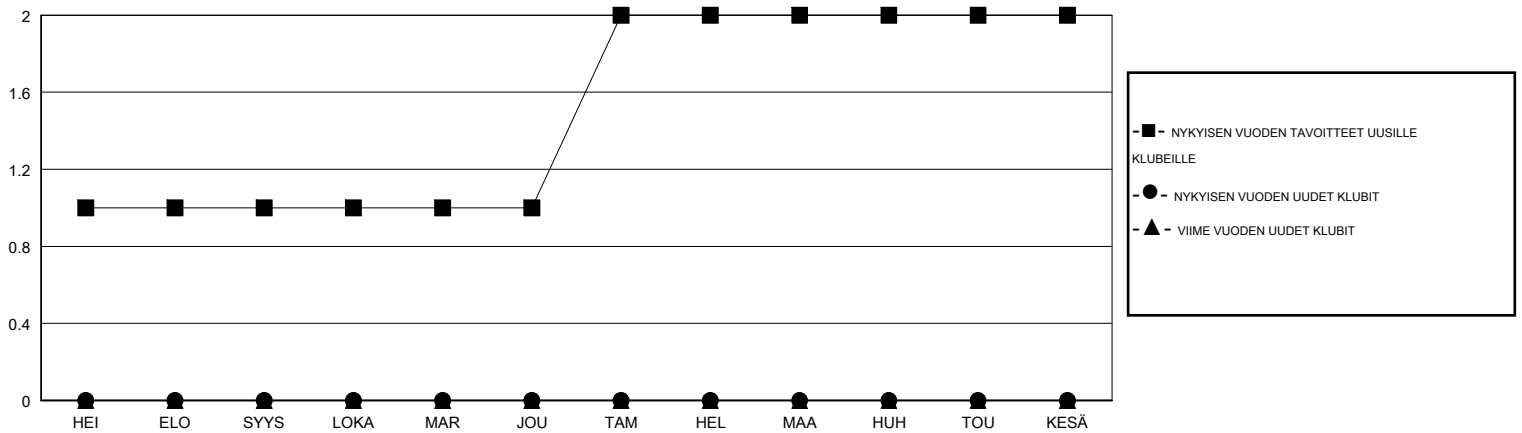

MONTHLY MEMBERSHIP PROGRESS REPORT

District 107 E

Results as of: 08/31/2018

GMT: ANTTI FORSELL

SIJAINI FINLAND

GMT VAALIPIIRI

Klubit				jäsentä			
TULOKSET 2018-2019				TULOKSET 2018-2019			
NELJÄNNES	UUDEN KLUBIN TAVOITE	UUDET KLUBIT	LOPETETUT KLUBIT	NELJÄNNES	JÄSENKASVUN NETTOTAVOITE	TOTEUTUNUT JÄSENKASVU	POISTETUT JÄSENET (mukaan lukien siirrot)
HEI/ELO/SYYS	1	0	0	HEI/ELO/SYYS	5	4	16
LOKA/MAR/JOU	0	0	0	LOKA/MAR/JOU	10	0	0
TAM/HEL/MAA	1	0	0	TAM/HEL/MAA	10	0	0
HUH/TOU/KESÄ	0	0	0	HUH/TOU/KESÄ	5	0	0

TAVOITTEET JA UUDET KLUBIT, KUMULATIIVINEN

TAVOITTEET JA JÄSENET, KUMULATIIVINEN

LAKKAUTETUT KLUBIT: 0	3 CLUBS OF 82 LISÄNNYT YHDEN TAI USEAMMAN UUTTA JÄSENTÄ	SUKUPUOLIJAKAUMA MIES 1,484 (77.66%) NAINEN 427 (22.34%) Naispuolisten jäsenten prosenttiosuuden tavoite toimivuonna: 25%
ERONNEET JÄSENET	KLIKKAA TÄSTÄ NÄHDÄKSESI KUMULATIIVISET JÄSENTIEDOT	PERHEJÄSENIÄ YHTEENSÄ 52 PERHEJÄSENET, JOTKA MAKSAVAT PUOLET JÄSENMAKSUSTA 26
KUOLLUT 3		
KLUBI LAKKAUTETTU 0		
MUUT 13		
YHTEENSÄ 16		